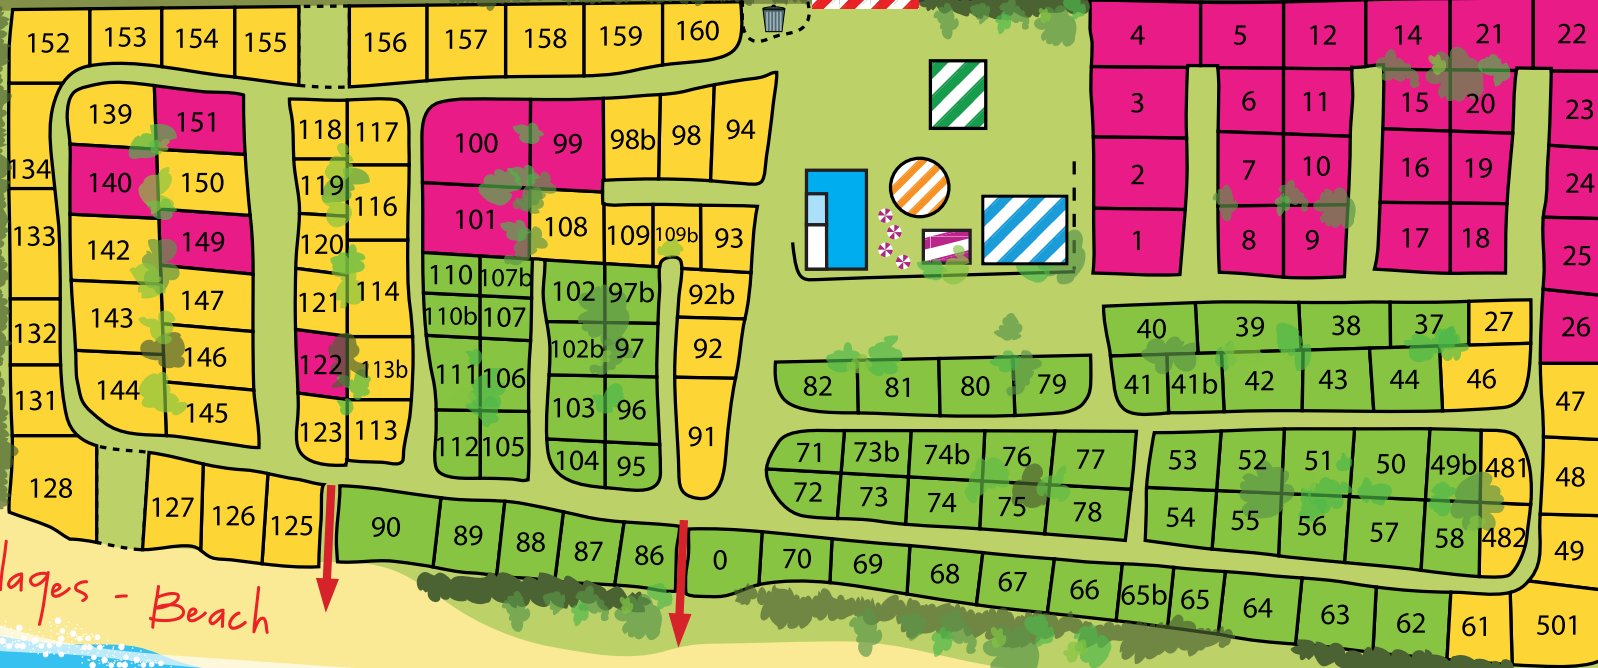

le centre-ville à 500 m  
to town center, 500 m away

le marché, le port à 300 m  
the market and the harbour, 300 m away

D99

D99

Plages - Beach

Plages - Beach

- Mobil-homes à louer  
Mobile homes to be rented
- Résidentiels  
Residential accommodation
- Camping  
Camping

- Entrée  
Entrance
- Accueil  
Reception
- Aire de jeux  
Playground

- Sanitaires  
Washroom facilities
- Snack (saison)  
Snack bar (in the high season)
- Containers poubelles  
Bins

- Piscine  
Swimming pool
- Laverie  
Laundry
- Sortie sur plage  
Access to the beach